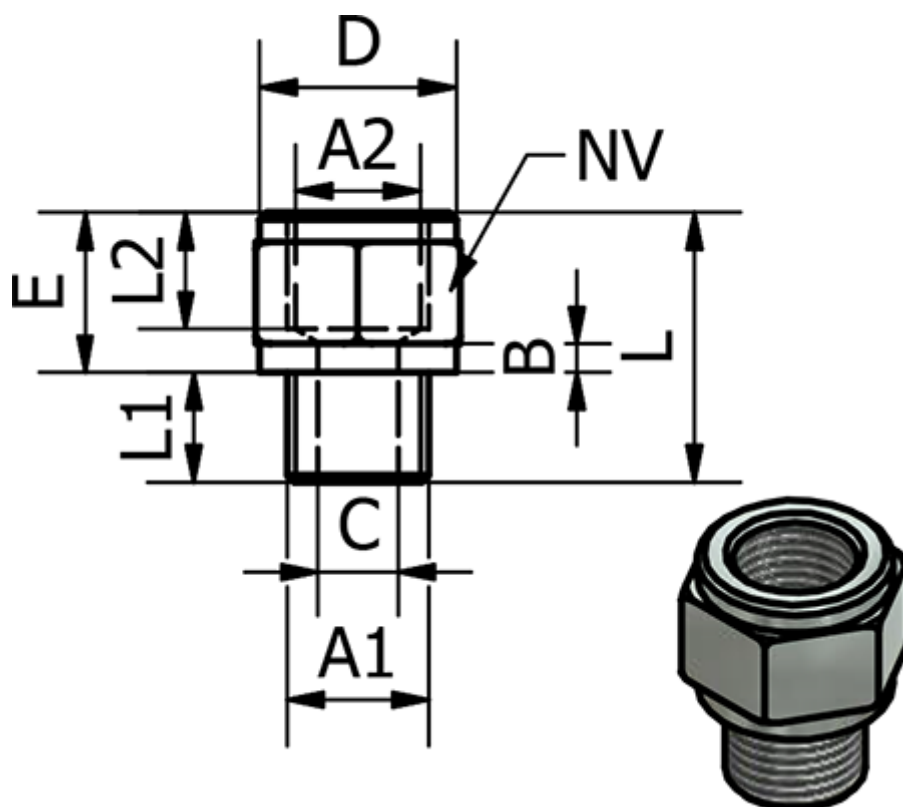

Varenummer: 5891120TR1814  
Beskrivelse: Muffenippel 1120TR - 1814  
R1/4" - G1/8"

## Mål

A1 = 1/8"	L2 = 10.5
A2 = 1/4"	NV = 17
B = 2	
C = 5.5	
D = 16.5	
E = 13.5	
L = 21	
L1 = 7.5	